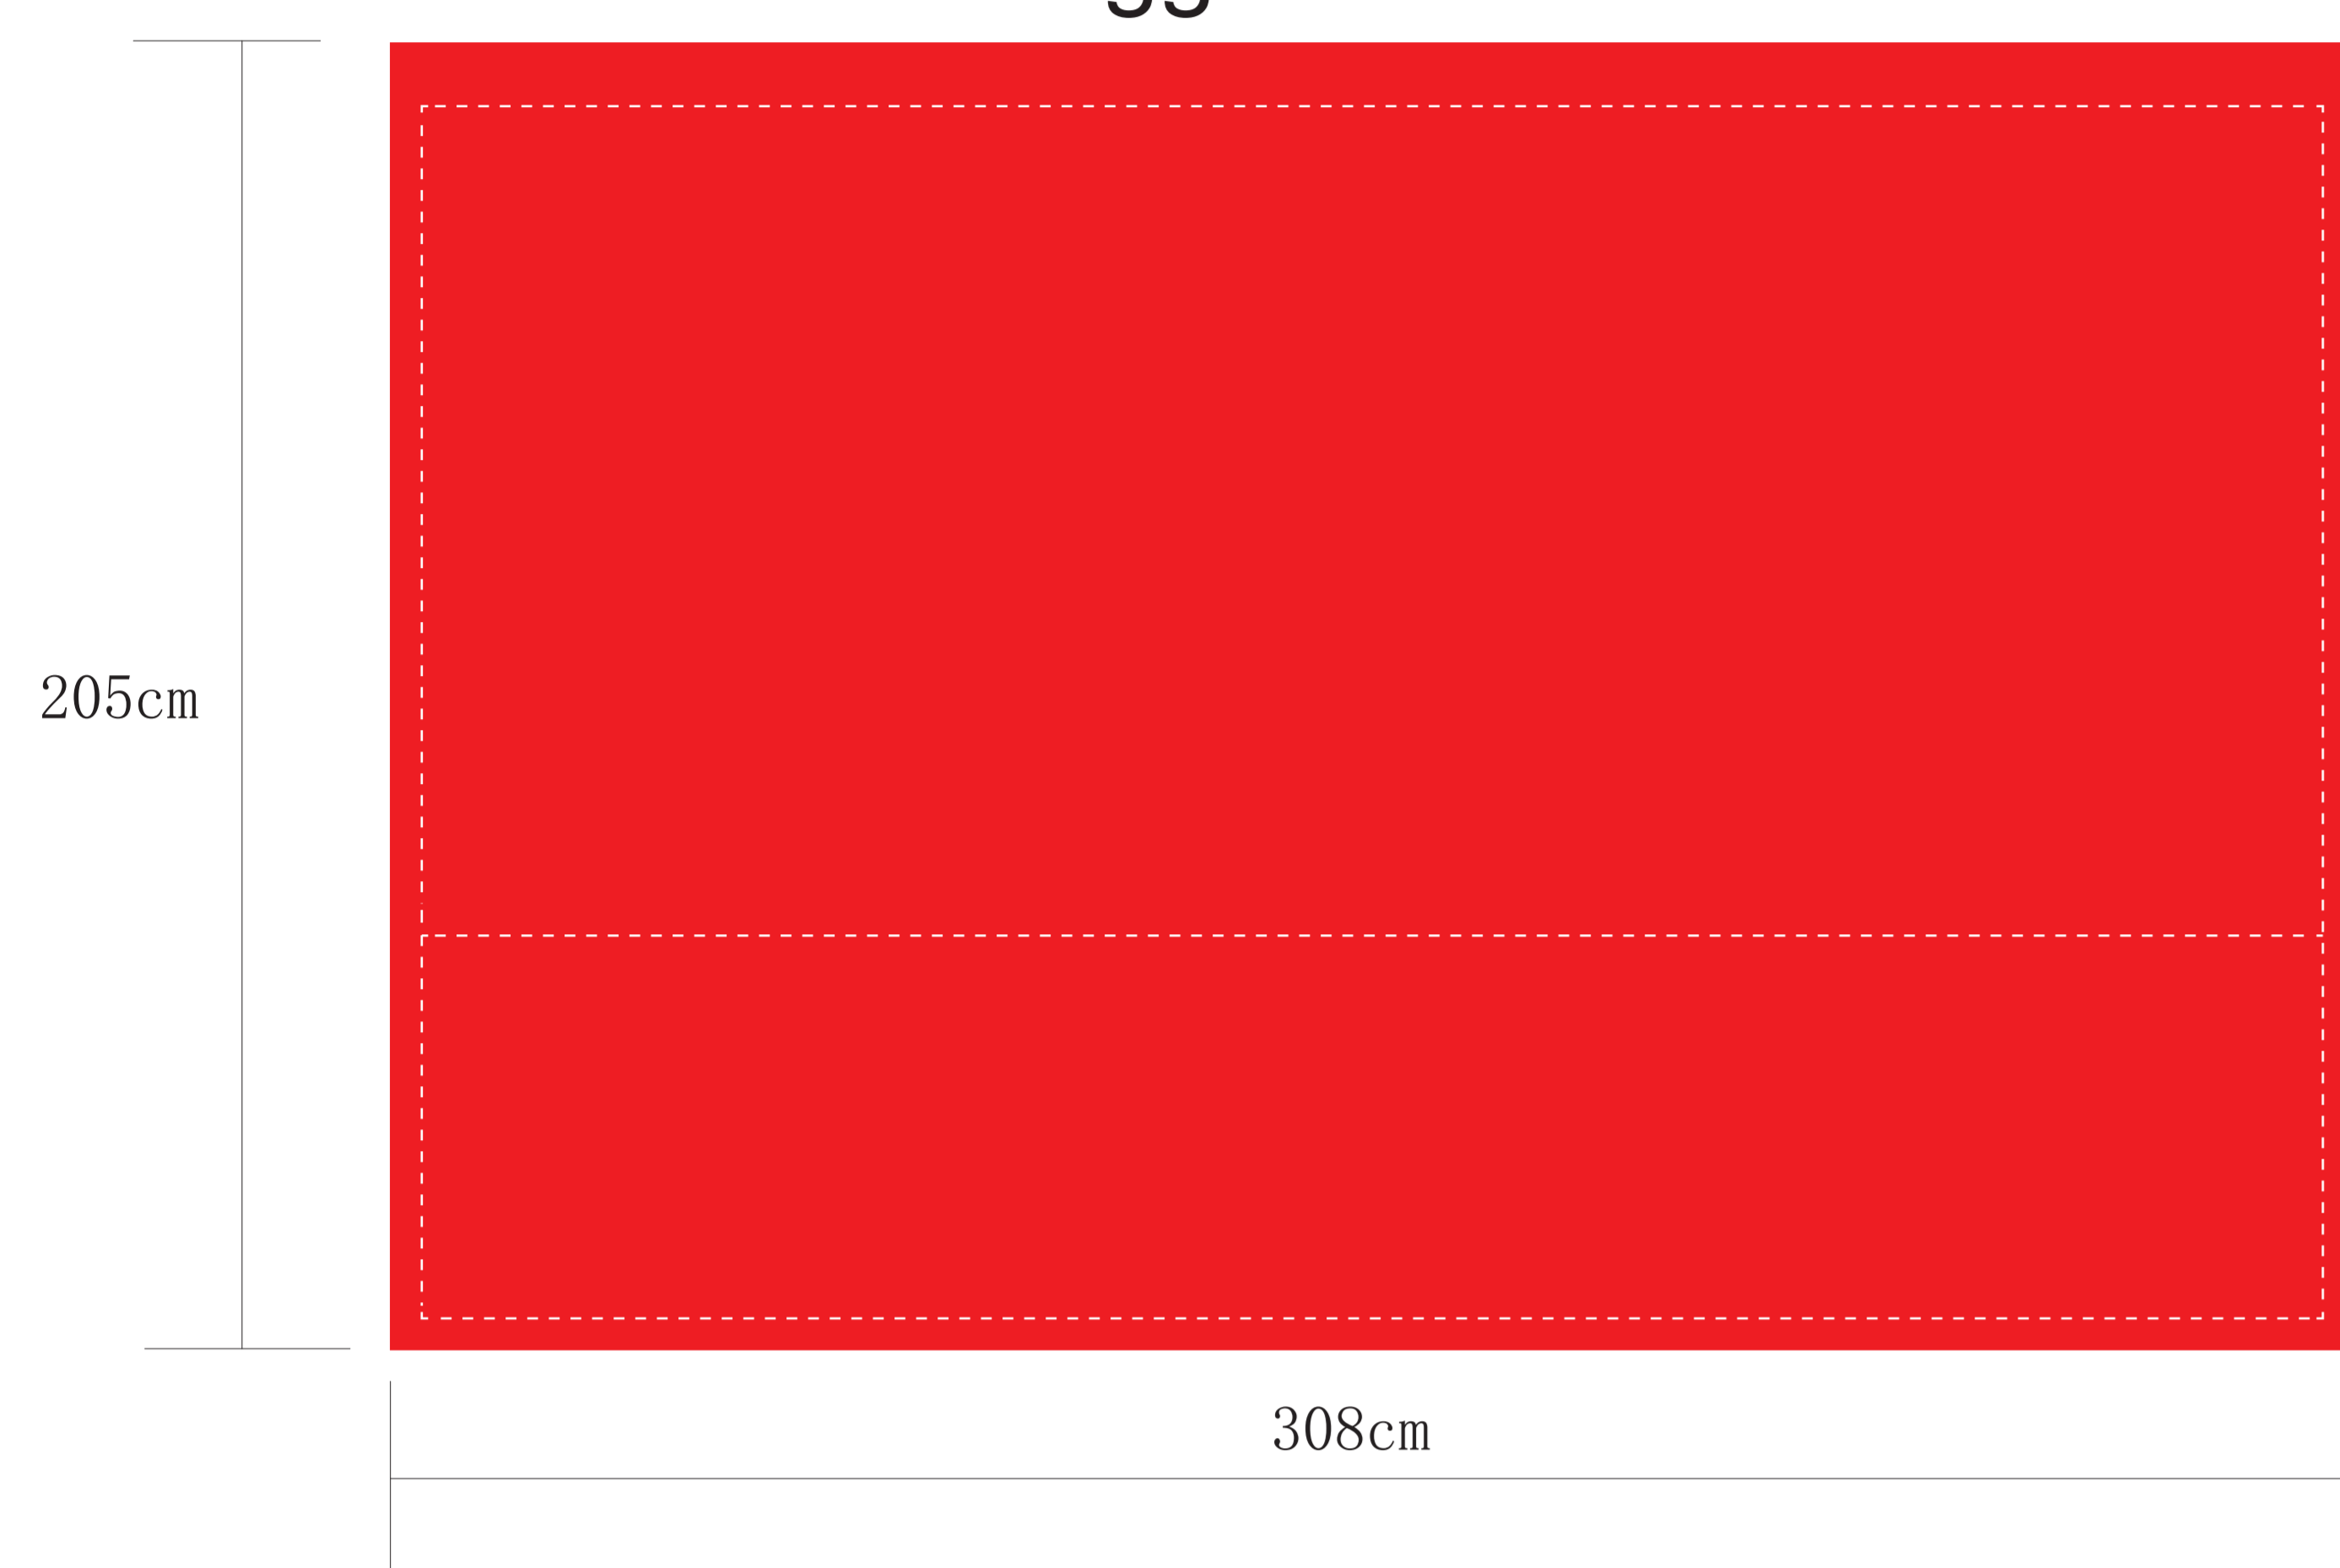

ORIGINALMALL

Tält 3x3

Vägg front utsida

Vägg vänster utsida

Vägg bakre utsida

Vägg höger utsida

Vägg front insida

Vägg vänster insida

Vägg bakre insida

Vägg höger insida

Halvvägg front

Halvvägg vänster

Halvvägg bakre

Halvvägg höger

Front

Vänster