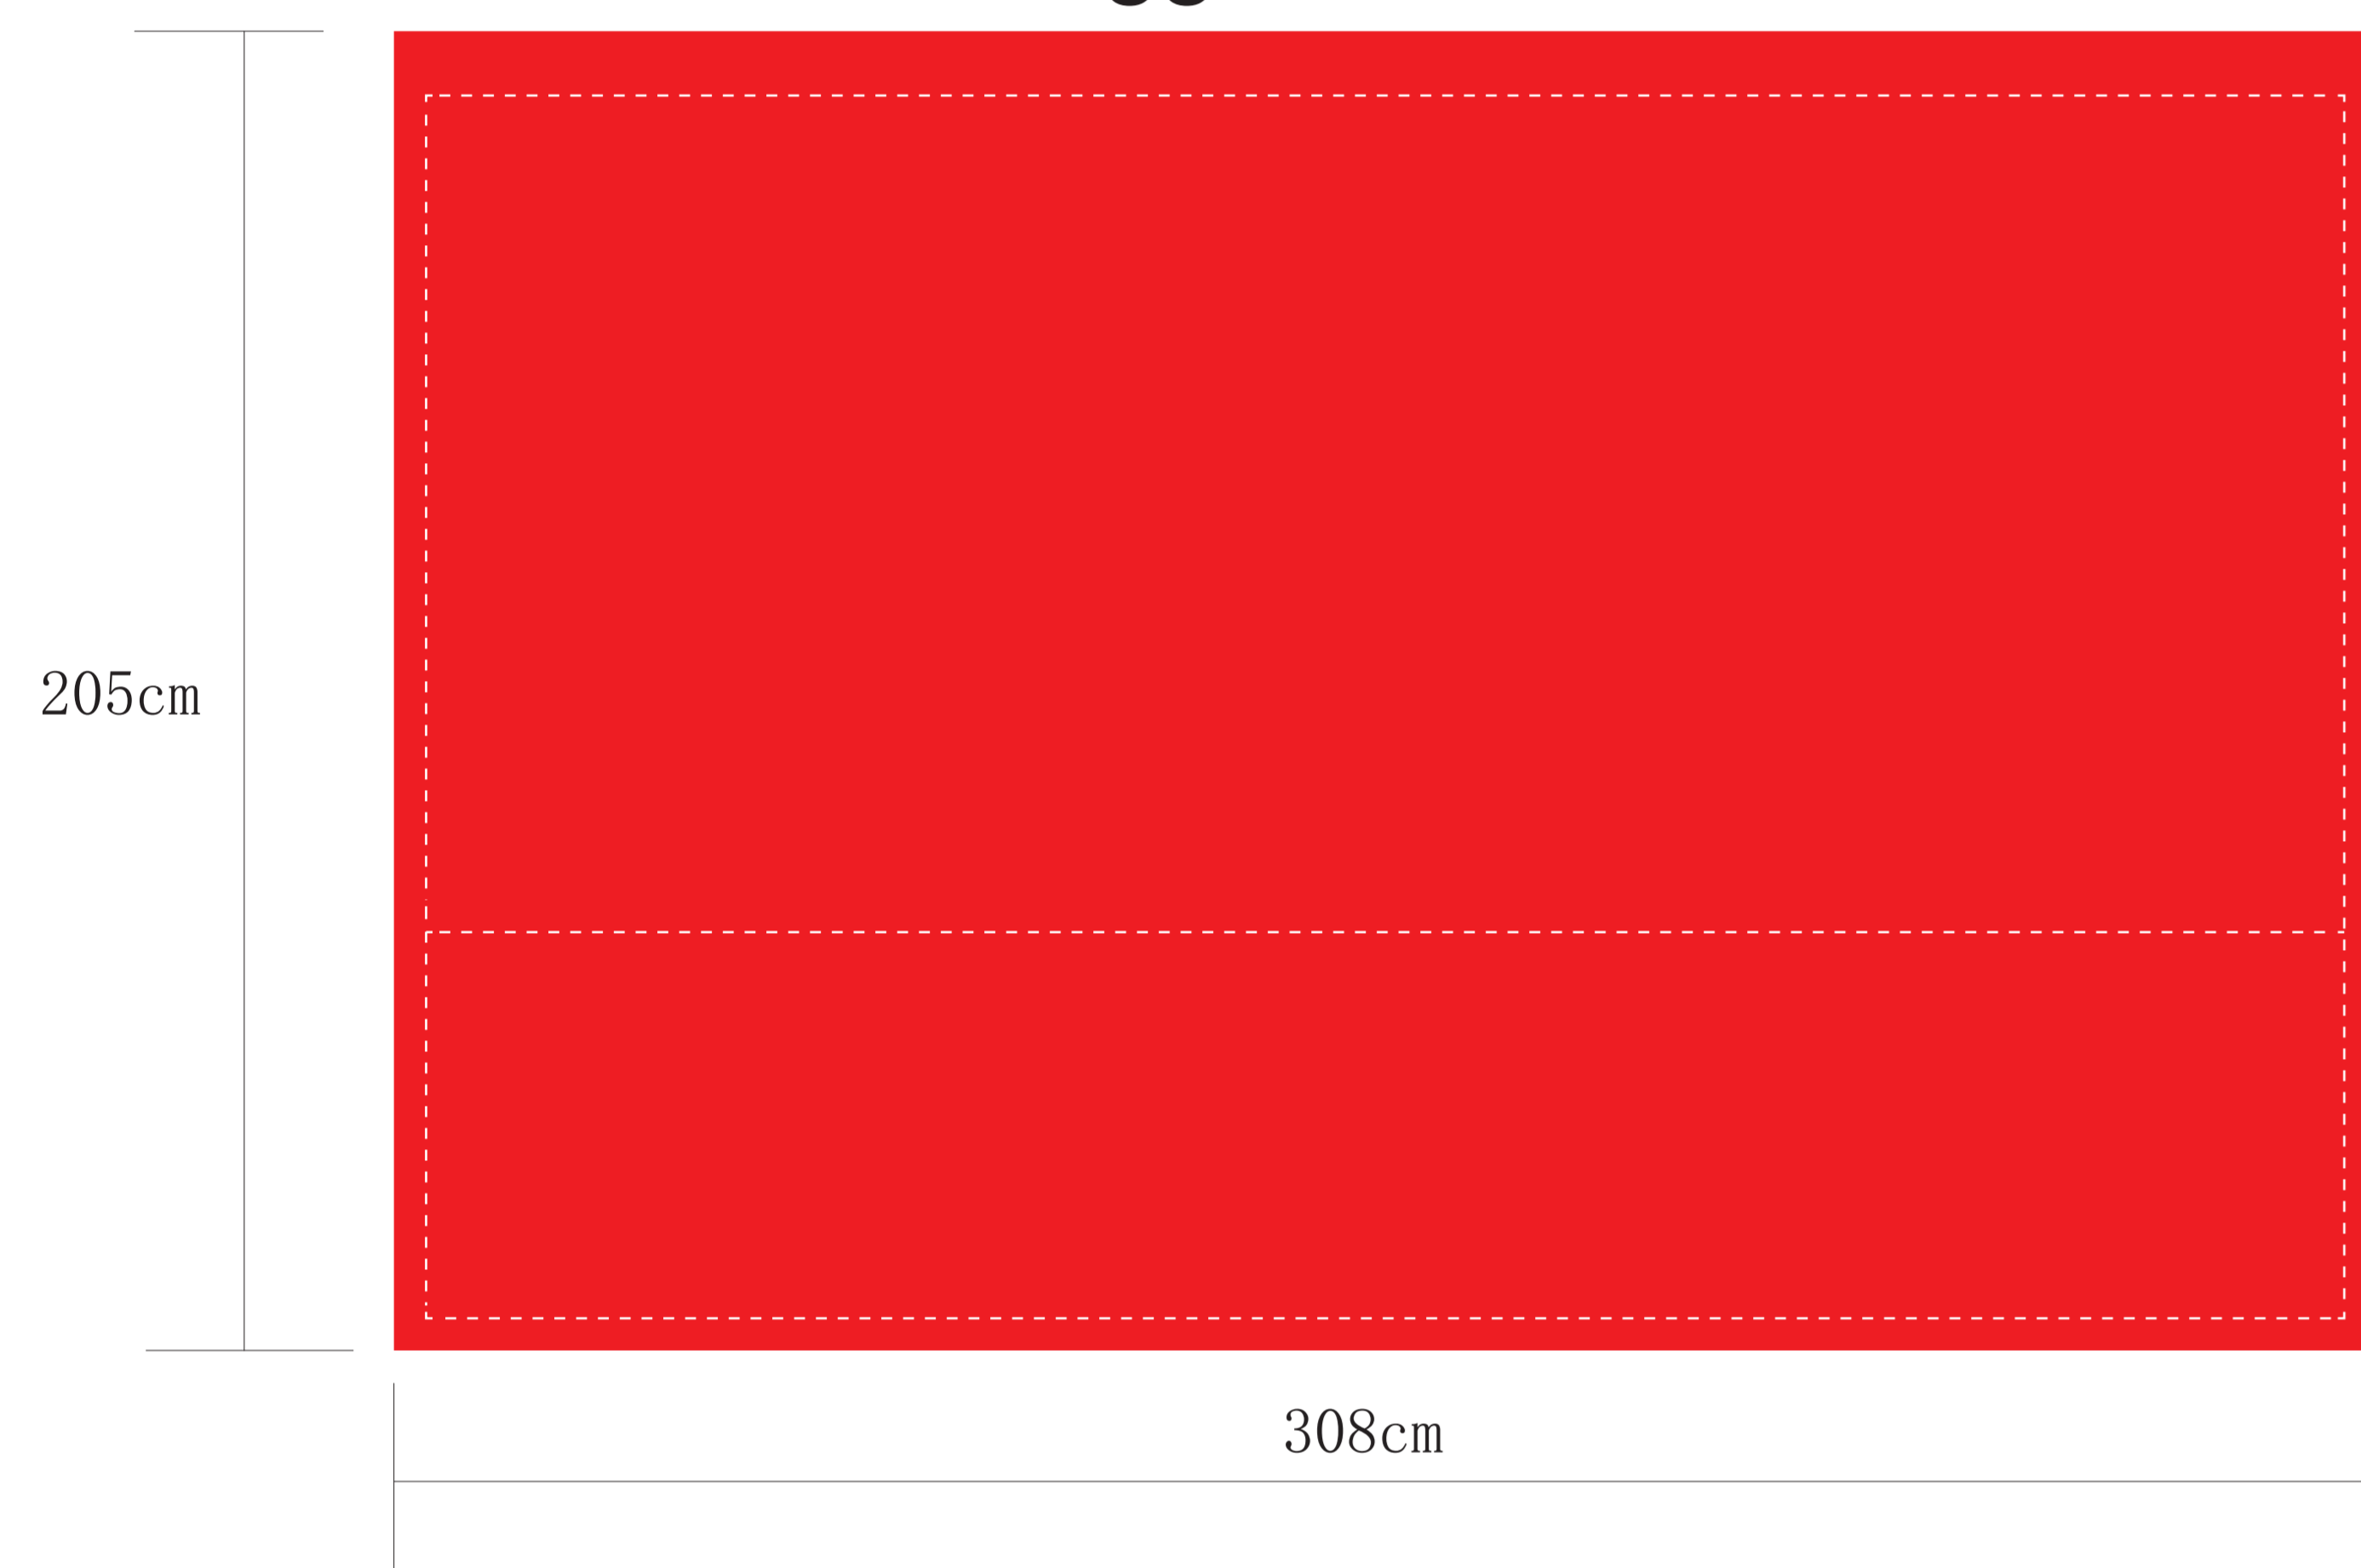

ORIGINALMALL

Tält 3x3

Vägg front utsida

Vägg vänster utsida

Vägg bakre utsida

Vägg höger utsida

Vägg front insida

Vägg vänster insida

Vägg bakre insida

Vägg höger insida

Halvvägg front

Halvvägg vänster

Halvvägg bakre

Halvvägg höger

Front

Vänster